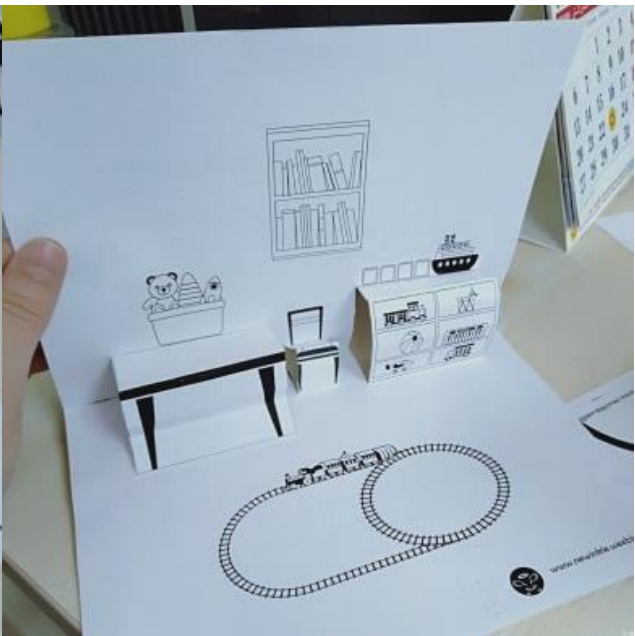

www.coloringpages101.com

Kırmızı çerçeve içinde belirttiğim yerler sağ ve sol iki tarafından kesilecek yerler, mavi çerçeve içinde belirttiğim yerler eşyaların üst yüzeyidir.